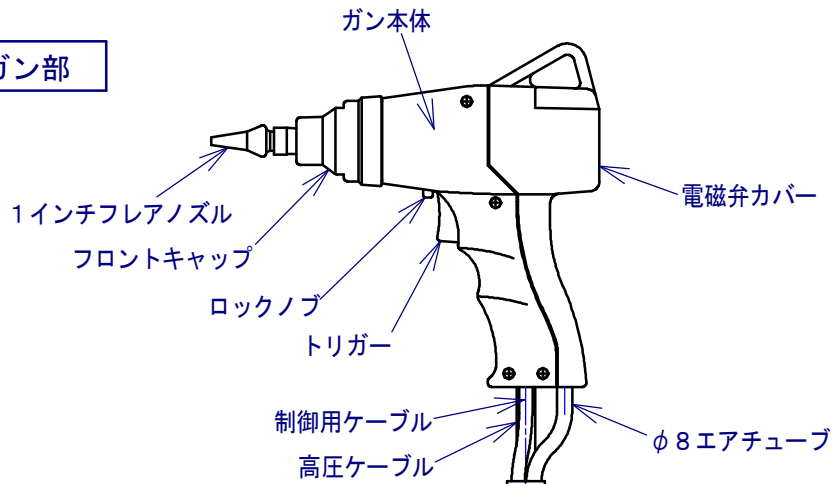

ガン部

ケーブル

ケーブル長： 2.8m
保護用スリットチューブ
を被せて3本束ね。

ACアダプタ