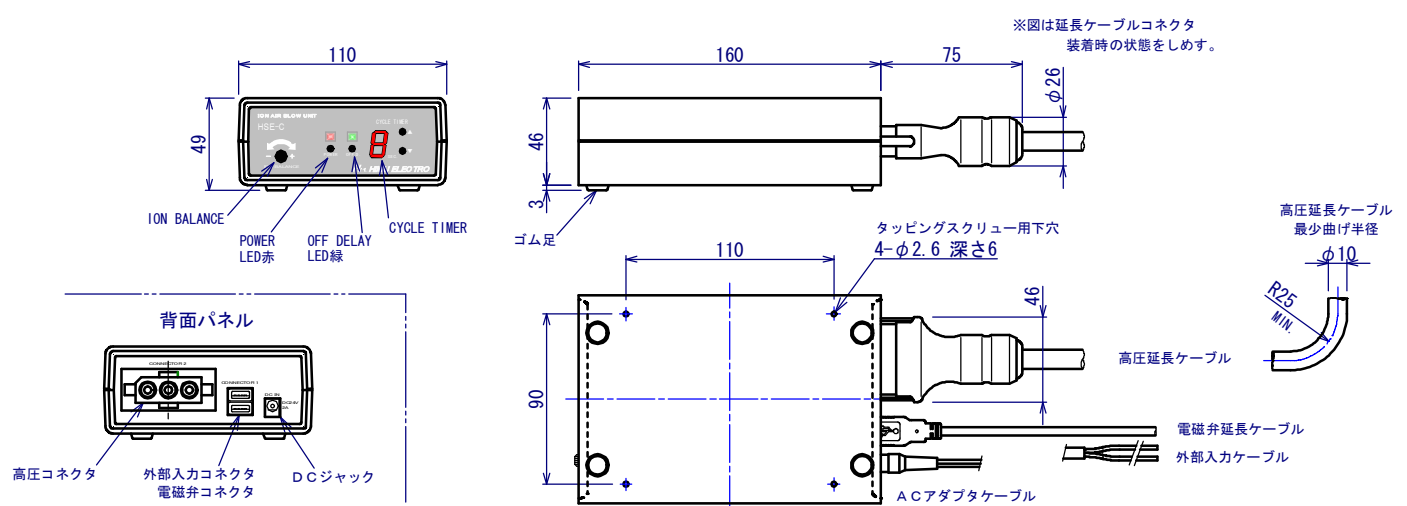

HSE-C100 (シングル出力部タイプ)

出力部

ケーブル

アンプ部

ACアダプタ

HSE-C100

UNIT
mm

SCALE
1:4

HIMU ELECTRO CO., LTD