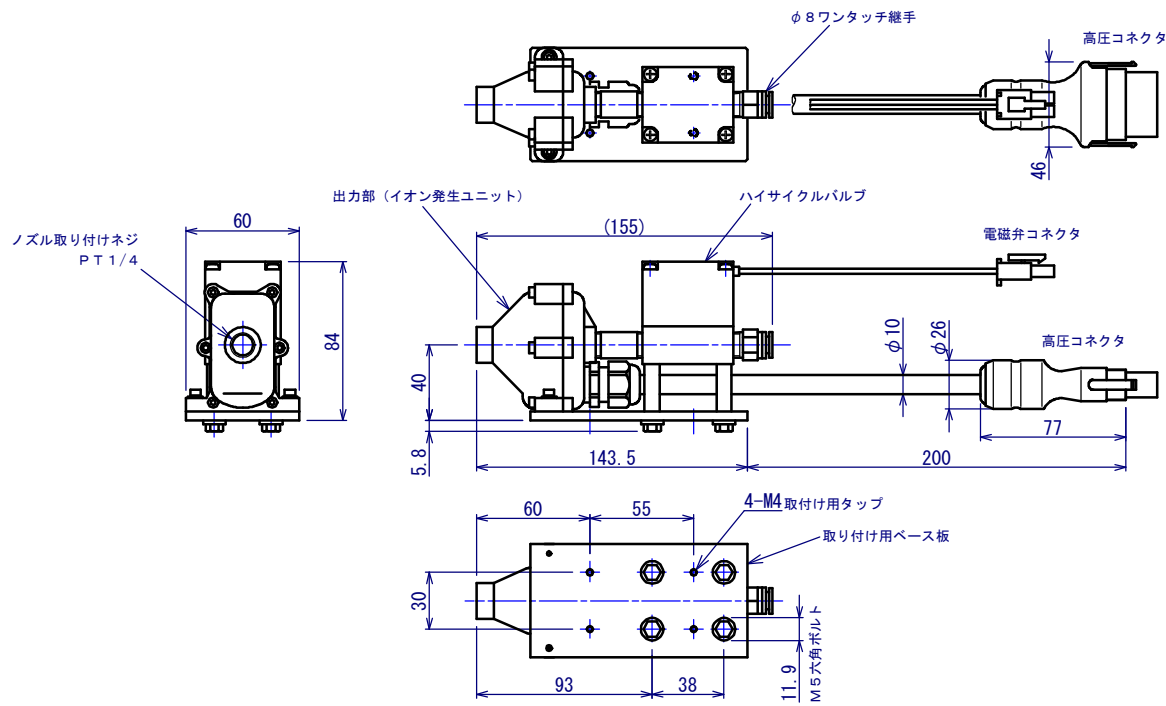

# HSE-C100 (シングル出力部タイプ)

## 出力部

## アンプ部