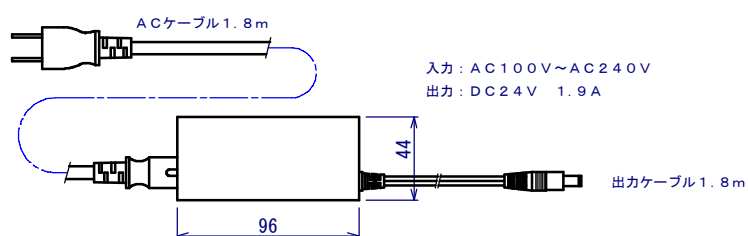

HSE-C100M(マルチ出力部タイプ)

出力部

出力部が2個付属します。

ケーブル

アンプ部

ACアダプタ

HSE-C100M

UNIT
mm