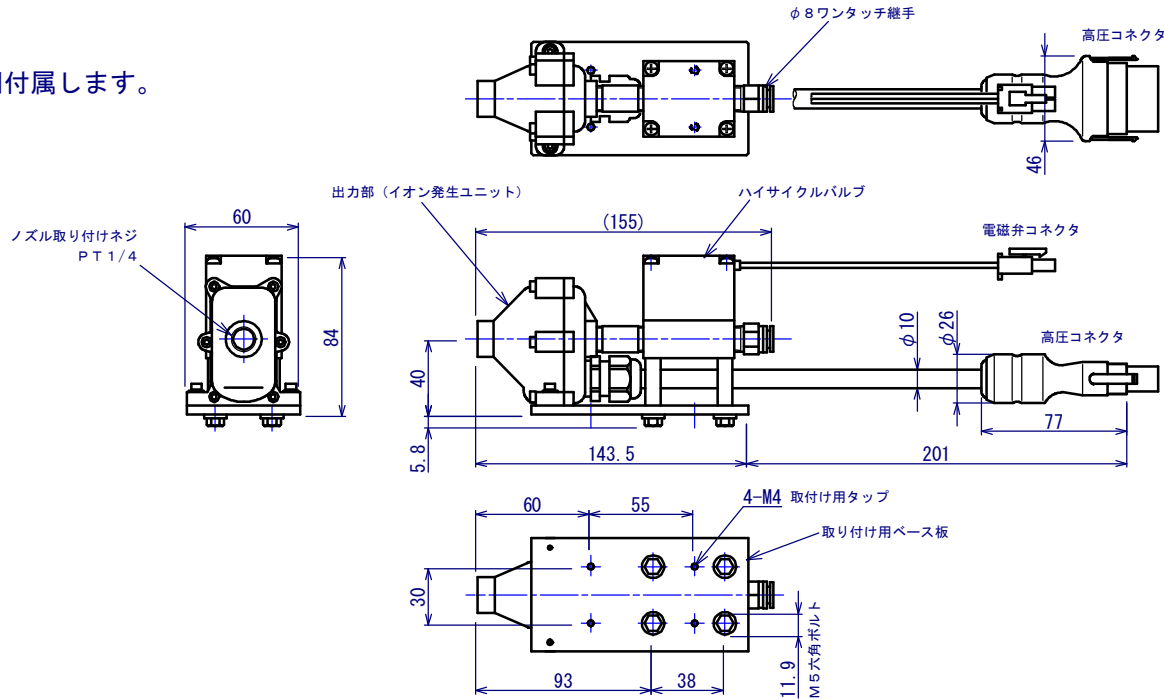

HSE-C100M(マルチ出力部タイプ)

出力部

出力部が2個付属します。

ケーブル

アンプ部

ACアダプタ

HSE-C100M

UNIT
mm

SCALE
1:4

HIMU ELECTRO CO., LTD