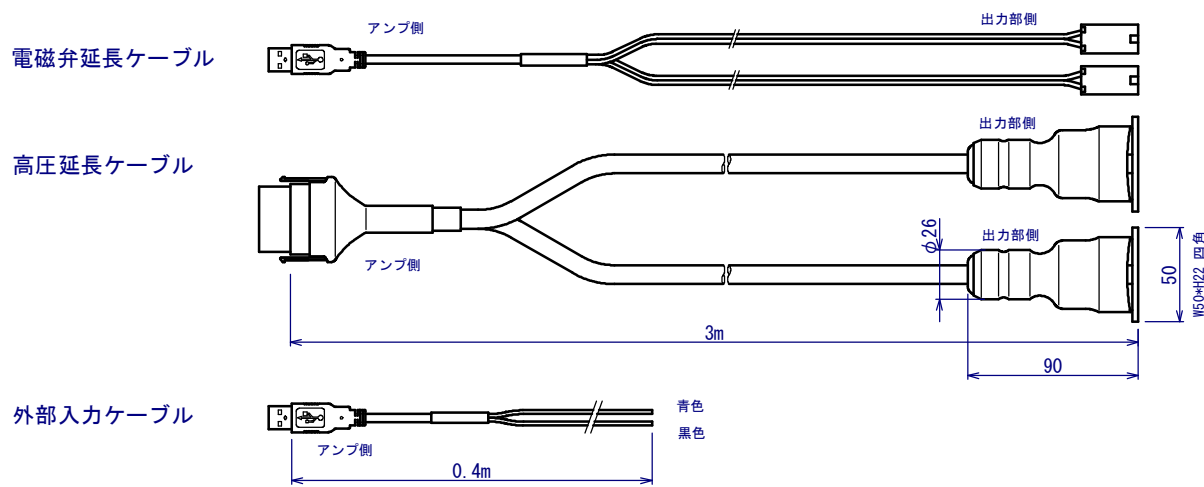

HSE-C100M(マルチ出力部タイプ)

出力部

出力部が2個付属します。

ケーブル

アンプ部

ACアダプタ

HSE-C100M

UNIT
mm