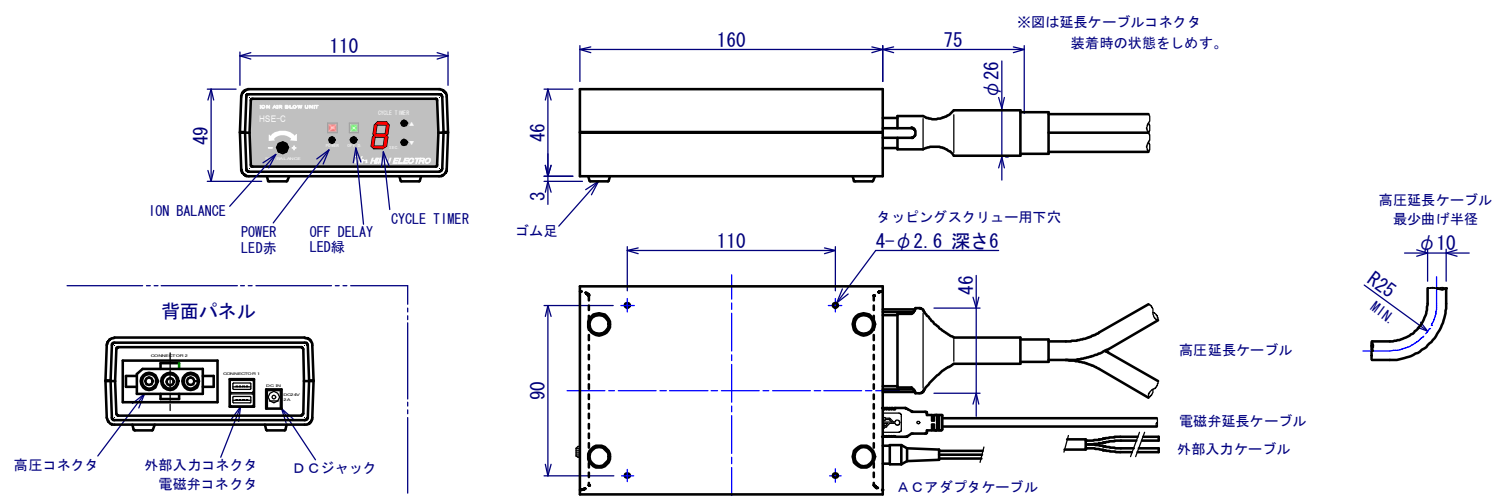

HSE-C100M(マルチ出力部タイプ)

出力部

出力部が2個付属します。

ケーブル

アンプ部

ACアダプタ

HSE-C100M

UNIT
mm