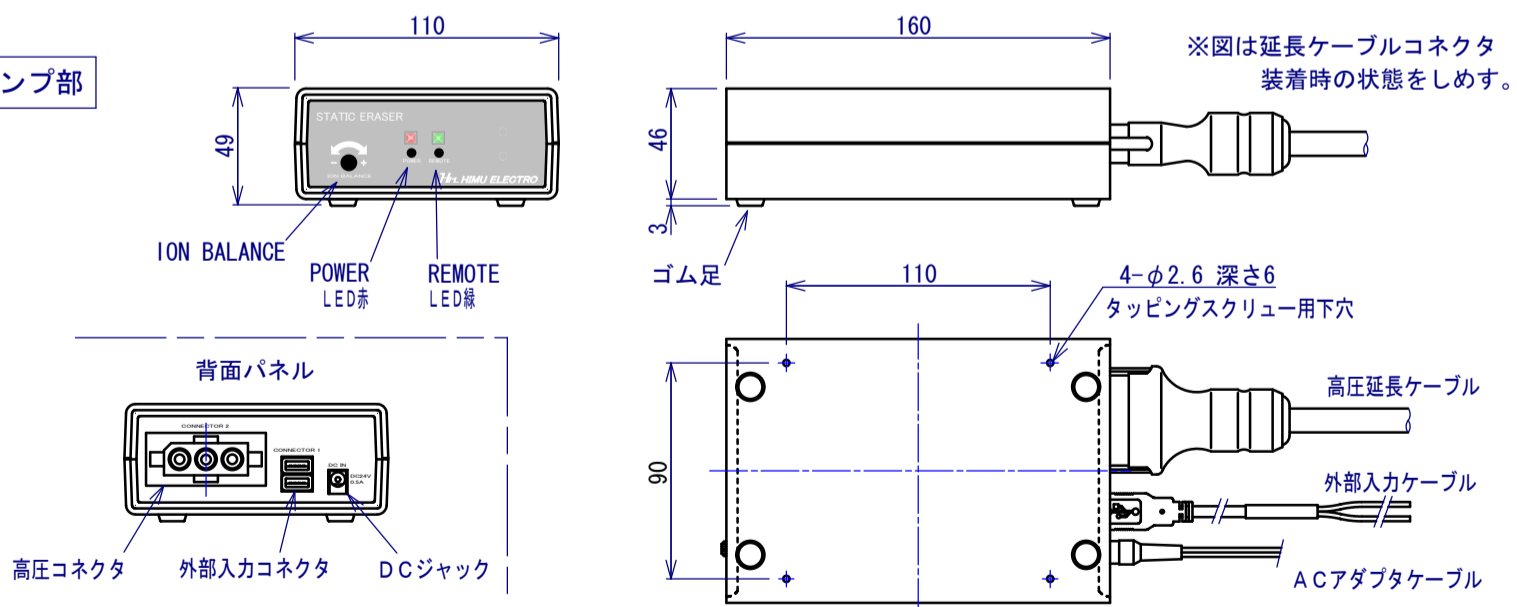

HSE-L***シリーズ (シングル出力部タイプ)

L200 L300 L400
L500 L600 L700 L800

出力部

高圧延長ケーブル

外部入力ケーブル

アンプ部

ACアダプタ