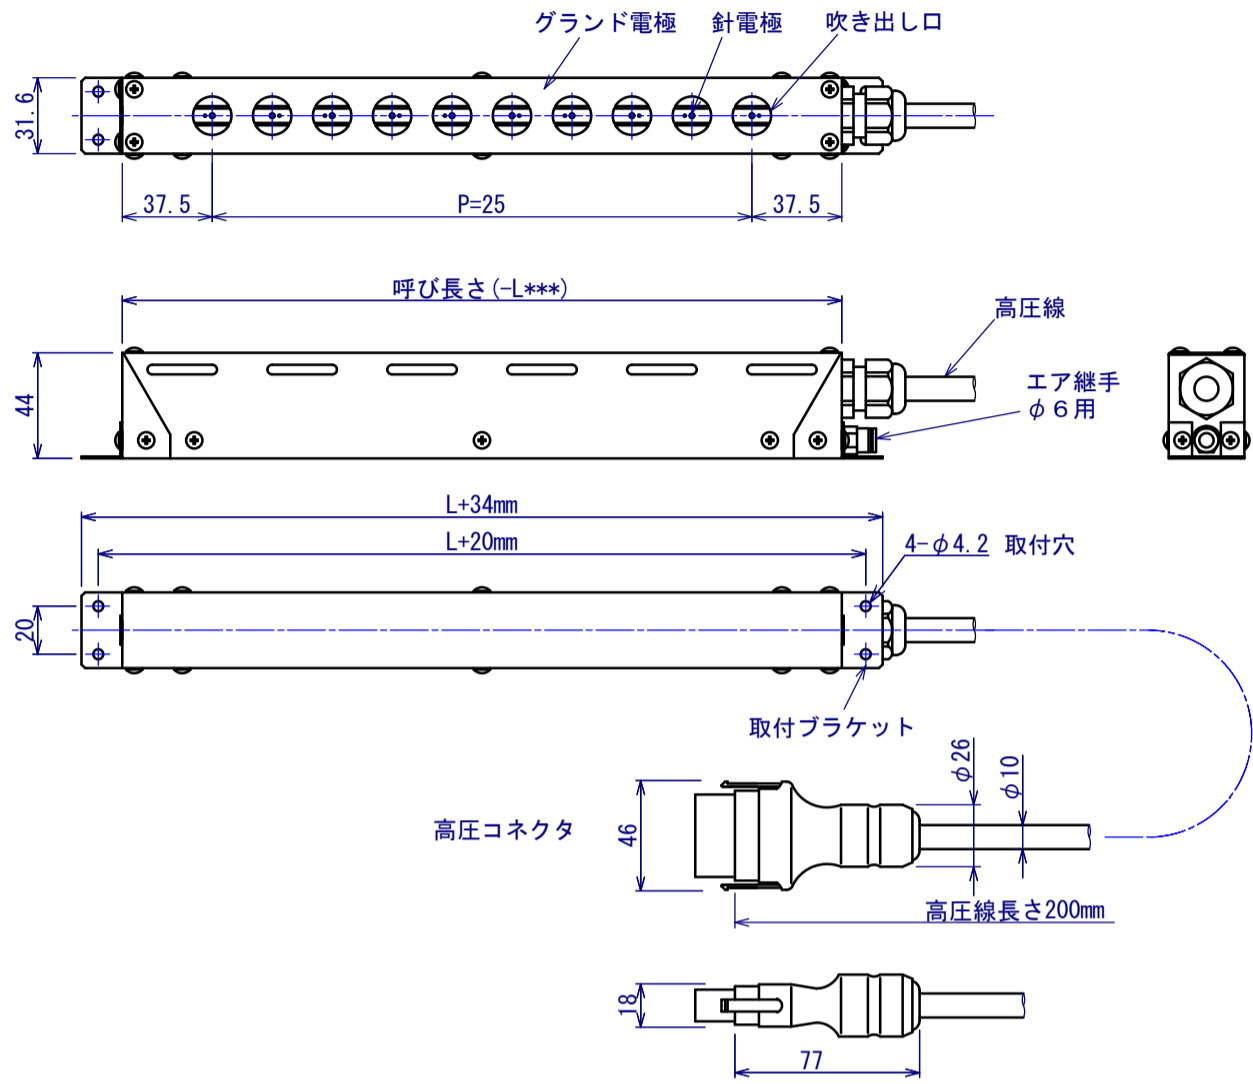

HSE-L***シリーズ (シングル出力部タイプ)

L200 L300 L400
L500 L600 L700 L800

出力部

高圧延長ケーブル

外部入力ケーブル

アンプ部

ACアダプタ