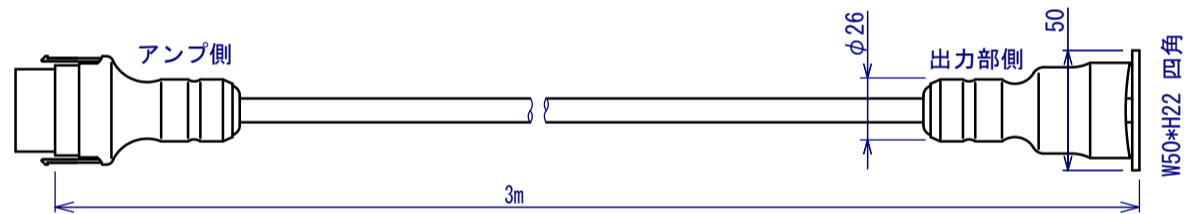

HSE-L***シリーズ (シングル出力部タイプ)

L200 L300 L400
L500 L600 L700 L800

出力部

高圧延長ケーブル

外部入力ケーブル

アンプ部

ACアダプタ