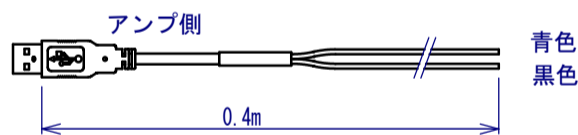

HSE-L***シリーズ (シングル出力部タイプ)

L200 L300 L400
L500 L600 L700 L800

出力部

高圧延長ケーブル

外部入力ケーブル

アンプ部

ACアダプタ