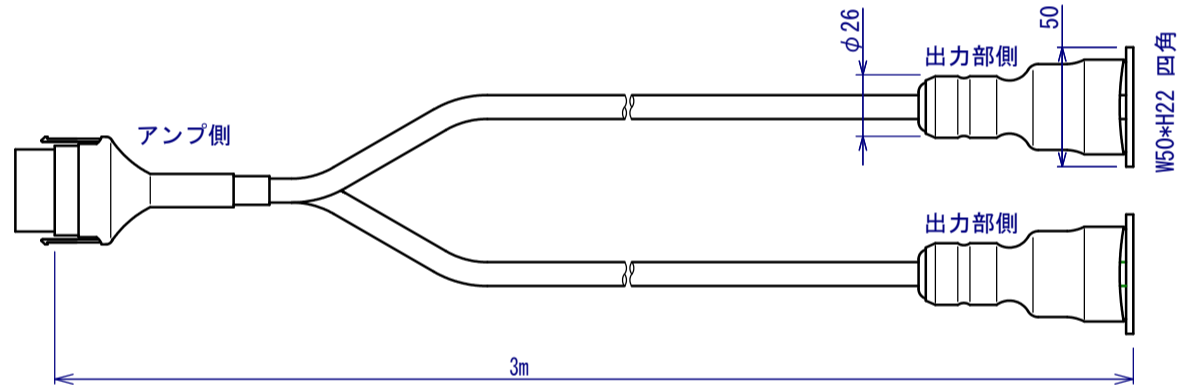

HSE-L***Mシリーズ(マルチ出力部タイプ) L200M L300M L400M

出力部

出力部は2個付属

高圧延長ケーブル

外部入力ケーブル

アンプ部

ACアダプタ

入力: AC100V
出力: DC24V 0.5A

HSE-L***M		
UNIT	SCALE	HIMU ELECTRO CO., LTD
mm	1:2	