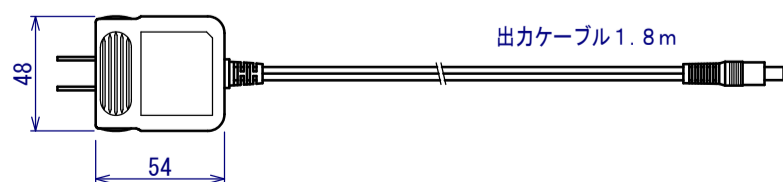

HSE-L***Mシリーズ(マルチ出力部タイプ) L200M L300M L400M

出力部

出力部は2個付属

高圧延長ケーブル

外部入力ケーブル

アンプ部

ACアダプタ

入力: AC100V
出力: DC24V 0.5A

HSE-L***M		
UNIT	SCALE	HIMU ELECTRO CO., LTD
mm	1:2	