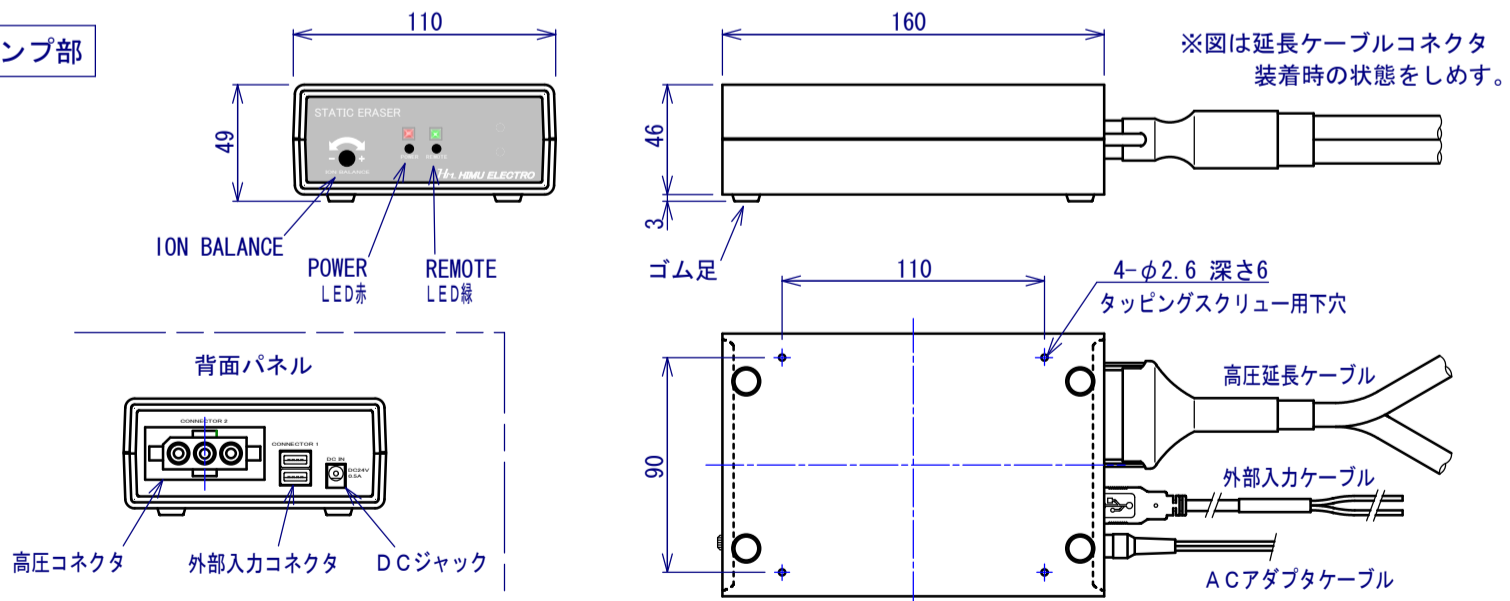

HSE-L***Mシリーズ(マルチ出力部タイプ) L200M L300M L400M

出力部

出力部は2個付属

高圧延長ケーブル

外部入力ケーブル

アンプ部

ACアダプタ

入力: AC100V
出力: DC24V 0.5A

HSE-L***M		
UNIT	SCALE	HIMU ELECTRO CO., LTD
mm	1:2	