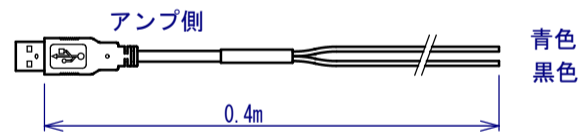

HSE-L***Mシリーズ(マルチ出力部タイプ) L200M L300M L400M

出力部

出力部は2個付属

高圧延長ケーブル

外部入力ケーブル

アンプ部

ACアダプタ

入力: AC100V
出力: DC24V 0.5A