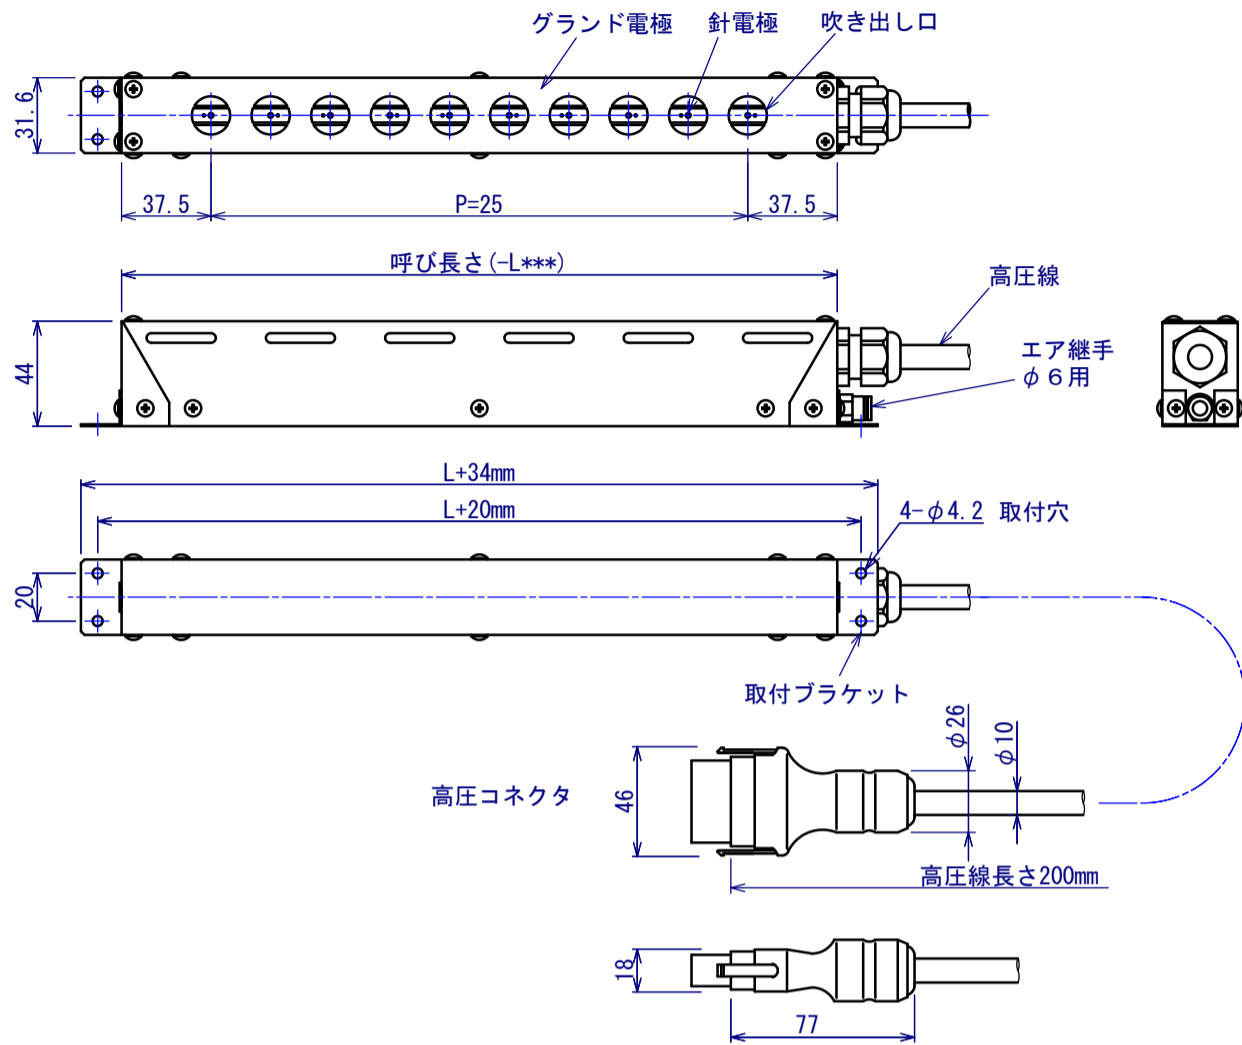

HSE-L***Mシリーズ(マルチ出力部タイプ) L200M L300M L400M

出力部

出力部は2個付属

高圧延長ケーブル

外部入力ケーブル

アンプ部

ACアダプタ

入力: AC100V
出力: DC24V 0.5A

HSE-L***M		
UNIT	SCALE	HIMU ELECTRO CO., LTD
mm	1:2	