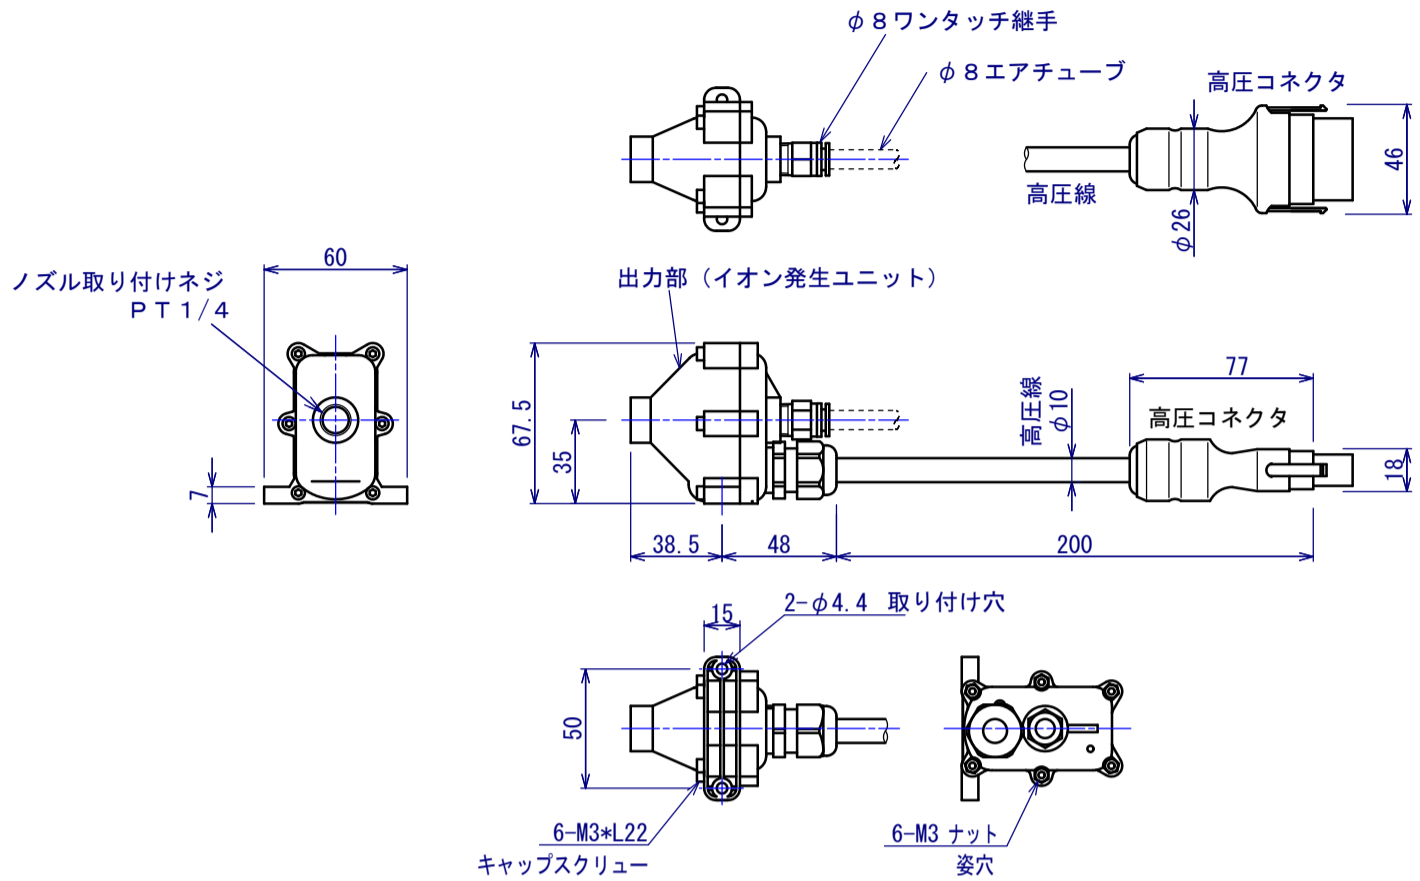

HSE-N200 (シングル)

出力部

高圧延長ケーブル

外部入力ケーブル

アンプ部

ACアダプタ

入力: AC100V
出力: DC24V 0.5A

| | | |
|------------------------------|-------------------|--------------|
| HSE-N200 | | |
| | UNIT mm | SCALE 1:2 |
| HIMU ELECTRO CO., LTD | | |