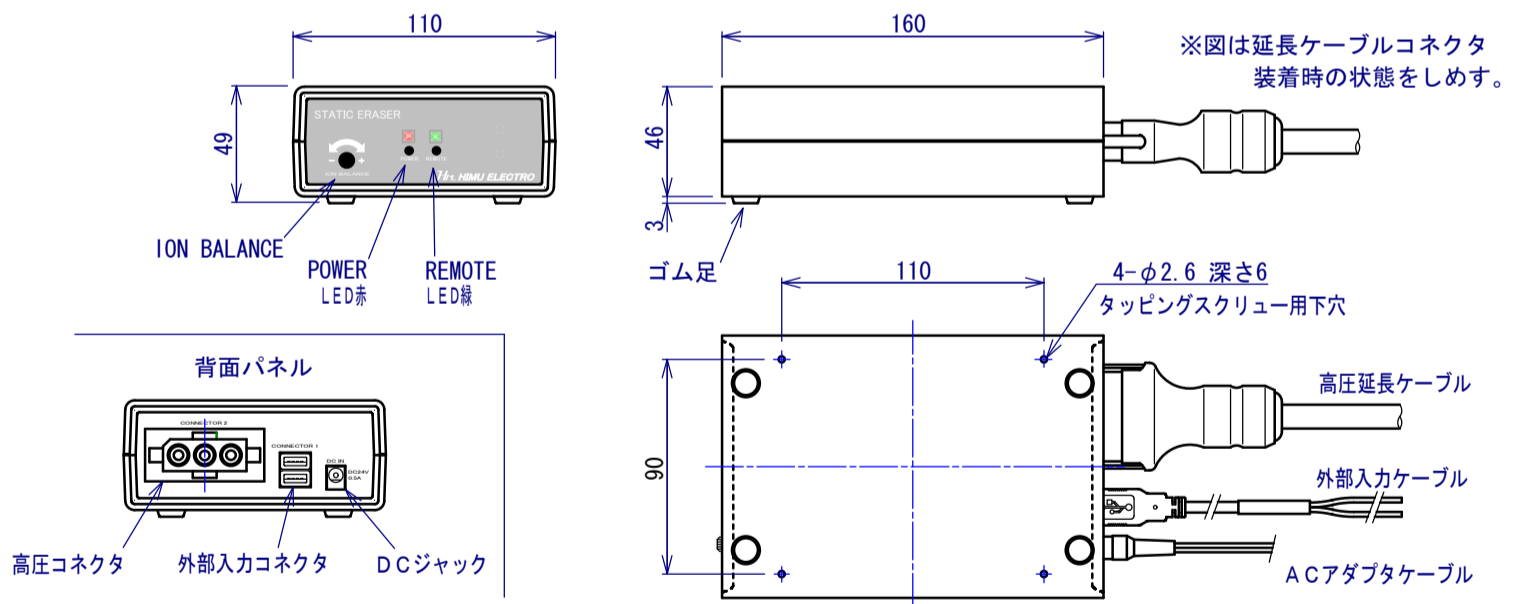

HSE-N200 (シングル)

出力部

高圧延長ケーブル

外部入力ケーブル

アンプ部

ACアダプタ

入力: AC100V
出力: DC24V 0.5A

| | | |
|------------------------------|-------------------|--------------|
| HSE-N200 | | |
| | UNIT mm | SCALE 1:2 |
| HIMU ELECTRO CO., LTD | | |