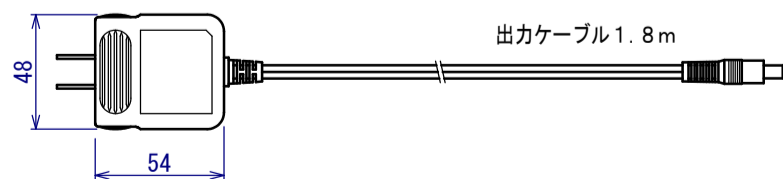

HSE-N200 (シングル)

出力部

高圧延長ケーブル

外部入力ケーブル

アンプ部

ACアダプタ

入力: AC100V
出力: DC24V 0.5A

| | | |
|------------------------------|-------------------|--------------|
| HSE-N200 | | |
| | UNIT mm | SCALE 1:2 |
| HIMU ELECTRO CO., LTD | | |