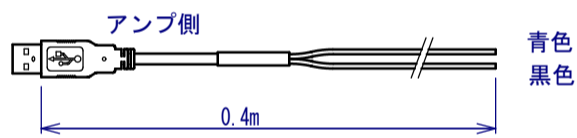

HSE-N200 (シングル)

出力部

高圧延長ケーブル

外部入力ケーブル

アンプ部

ACアダプタ

入力: AC100V
出力: DC24V 0.5A

| | | |
|------------------------------|-------------------|--------------|
| HSE-N200 | | |
| | UNIT mm | SCALE 1:2 |
| HIMU ELECTRO CO., LTD | | |