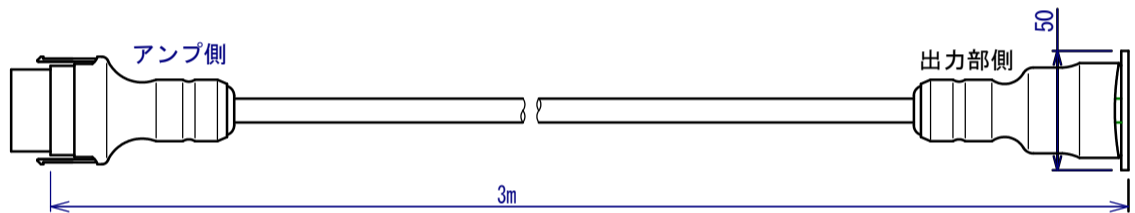

HSE-N200 (シングル)

出力部

高圧延長ケーブル

外部入力ケーブル

アンプ部

ACアダプタ

入力: AC100V
出力: DC24V 0.5A

| | | |
|------------------------------|-------------------|--------------|
| HSE-N200 | | |
| | UNIT mm | SCALE 1:2 |
| HIMU ELECTRO CO., LTD | | |