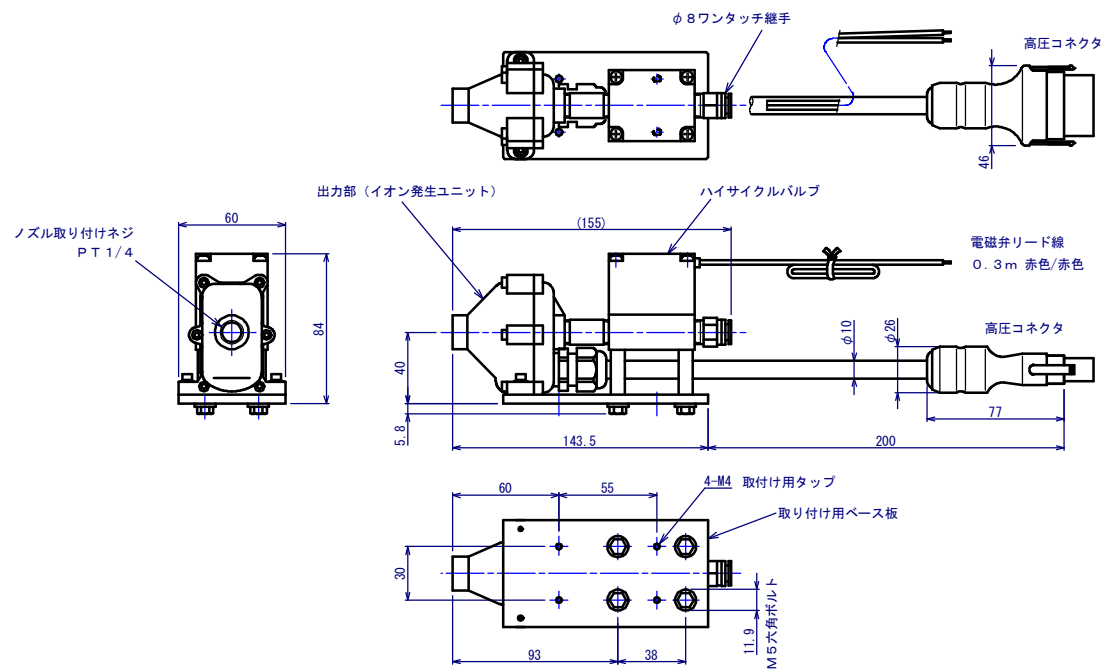

HSE-V200 (シングル出力部タイプ)

出力部

ケーブル

アンプ部

ACアダプタ

入力: AC100V
出力: DC24V 0.5A

HSE-V200		
UNIT	SCALE	HIMU ELECTRO CO., LTD
mm	1:4	