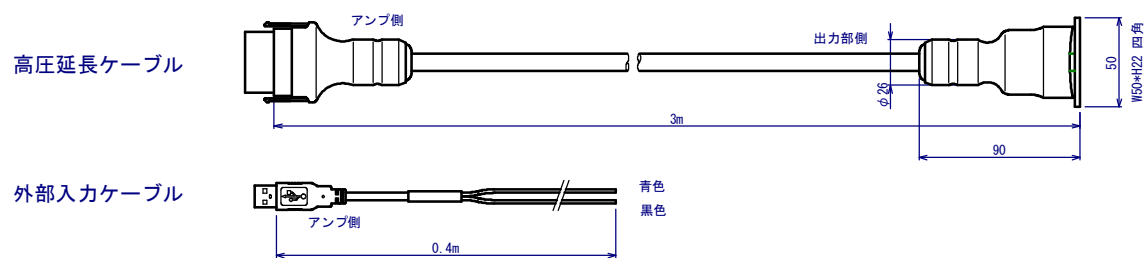

HSE-V200 (シングル出力部タイプ)

出力部

ケーブル

アンプ部

ACアダプタ

入力: AC100V
出力: DC24V 0.5A

HSE-V200		
UNIT	SCALE	HIMU ELECTRO CO., LTD
mm	1:4	