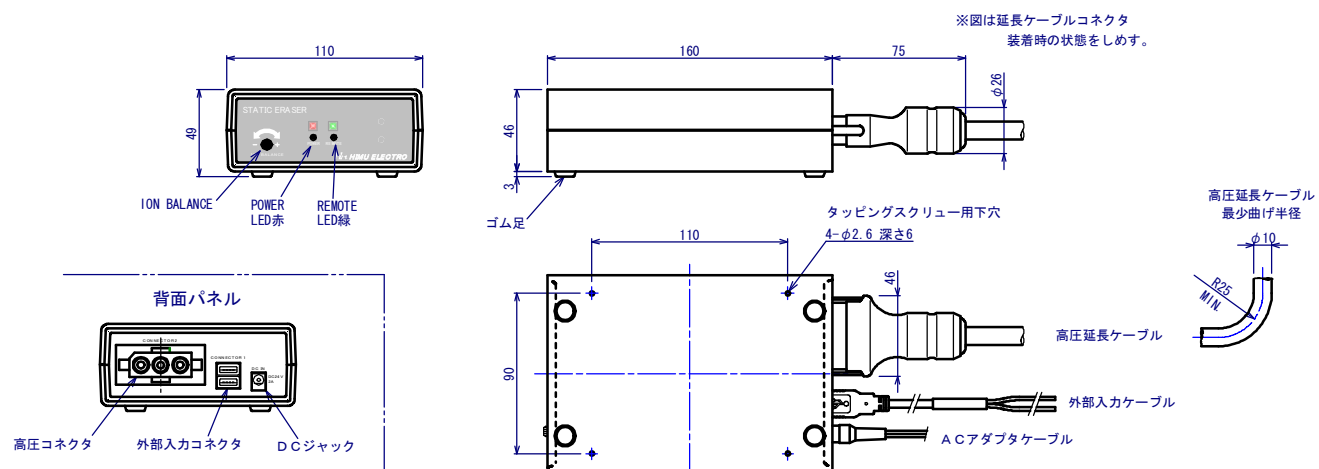

HSE-V200 (シングル出力部タイプ)

出力部

ケーブル

アンプ部

ACアダプタ

入力: AC100V
出力: DC24V 0.5A

HSE-V200		
UNIT	SCALE	HIMU ELECTRO CO., LTD
mm	1:4	